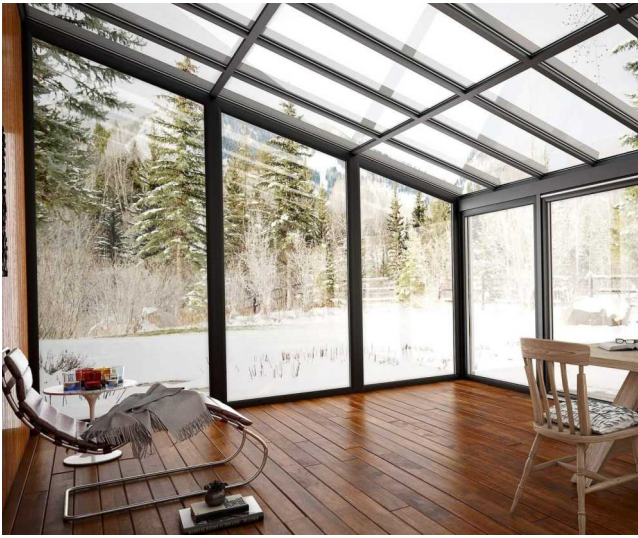

Wintergarden

Moderne, practice, special gandite pentru confortul tau. O extensie perfecta, eleganta pentru casa sau birou.

Wintergarden reprezinta o extensie a casei conceputa din profile de aluminiu si sticla, avand ca scop crearea unui spatiu pentru relaxare, sufragerie, birou sau loc de joaca pentru copii. Acesta poate fi destinate de asemenea pensiunilor, hotelurilor sau chiar restaurantelor.