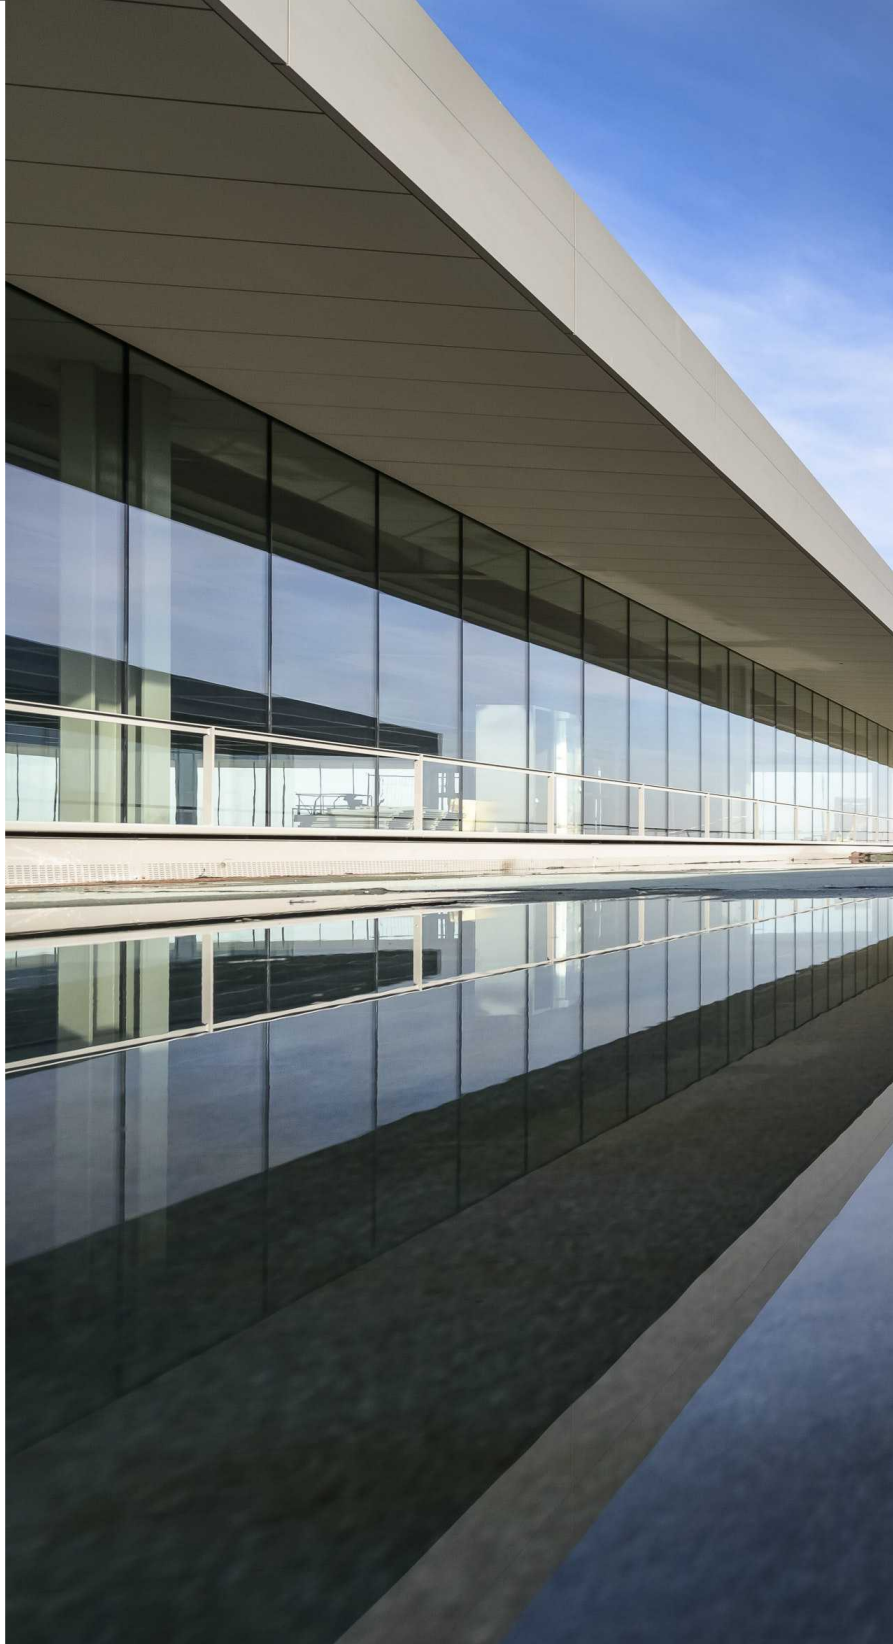

email: office@metaller.ro

tel: +40 790 101 852

web: www.metallerdealer.ro

Metaller®
WINDOWS

DEALER